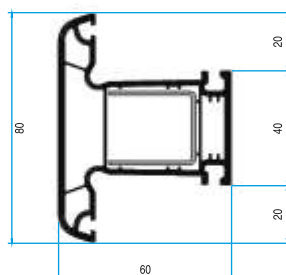

СИСТЕМА 6300

КАСА 63020

КАСА 63030

КРИЛО ПРОЗОРЕЦ 63040

СТАТИЧЕН КЕМПФЕР 63050

СЪЕДИНИТЕЛ 63120

СТЪКЛОДЪРЖАТЕЛ ЗА 24 мм
СТЪКЛОПАКЕТ 63090

КРИЛО ВРАТА 63060