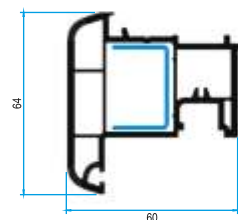

СИСТЕМА 6300

СЪЕДИНИТЕЛ 63120

СТЪКЛОДЪРЖАТЕЛ ЗА 24 мм
СТЪКЛОПАКЕТ 63090

ЛЕТЯЩ КЕМПФЕР 63080