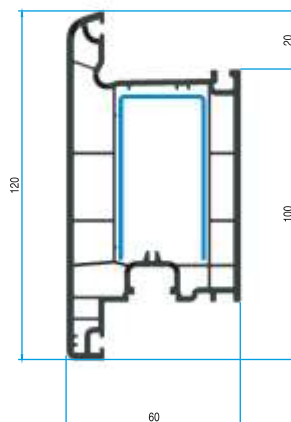

КРИЛО ВРАТА НАВЪН 63070

ЛЕТЯЩ КЕМПФЕР 63080