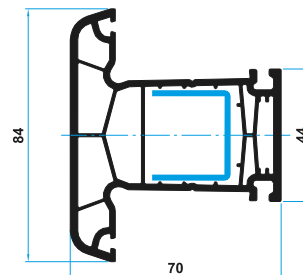

СИСТЕМА 7500

КАСА 75030

КРИЛО ПРОЗОРЕЦ 75040

ДЕЛИТЕЛ 75050

КРИЛО ВРАТА НАВЪТРЕ 75060

КРИЛО ВРАТА НАВЪН 75070

ЛЕТЯЩ КЕМПФЕР 74080

КОЛОНА 90° 75130

СТЪКЛОДЪРЖАТЕЛ ЗА 32 мм
СТЪКЛОПАКЕТ 63090

СТЪКЛОДЪРЖАТЕЛ ЗА 24 мм
СТЪКЛОПАКЕТ 75090

ПОДПРОЗОРЕЧНА ДЪСКА 63200