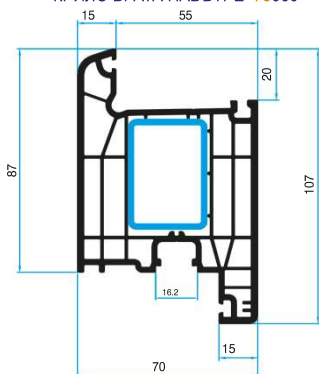

СИСТЕМА 7500

КАСА 75030

КРИЛО ПРОЗОРЕЦ 75040

ДЕЛИТЕЛ 75050

КРИЛО ВРАТА НАВЪТРЕ 75060

КРИЛО ВРАТА НАВЪН 75070

ЛЕТЯЩ КЕМПФЕР 74080

КОЛОНА 90° 75130

СТЪКЛОДЪРЖАТЕЛ ЗА 32 мм
СТЪКЛОПАКЕТ 63090

СТЪКЛОДЪРЖАТЕЛ ЗА 24 мм
СТЪКЛОПАКЕТ 75090

ПОДПРОЗОРЕЧНА ДЪСКА 63200