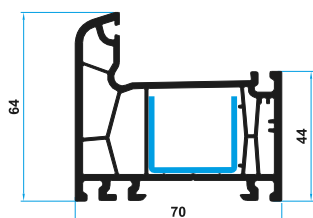

СИСТЕМА 7500

КАСА 75030

КРИЛО ПРОЗОРЕЦ 75040

ДЕЛИТЕЛ 75050

КРИЛО ВРАТА НАВЪТРЕ 75060

КРИЛО ВРАТА НАВЪН 75070

ЛЕТЯЩ КЕМПФЕР 74080

КОЛОНА 90° 75130

СТЪКЛОДЪРЖАТЕЛ ЗА 32 мм
СТЪКЛОПАКЕТ 63090

СТЪКЛОДЪРЖАТЕЛ ЗА 24 мм
СТЪКЛОПАКЕТ 75090

ПОДПРОЗОРЕЧНА ДЪСКА 63200