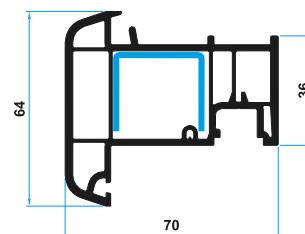

СИСТЕМА 7500

КАСА 75030

КРИЛО ПРОЗОРЕЦ 75040

ДЕЛИТЕЛ 75050

КРИЛО ВРАТА НАВЪТРЕ 75060

КРИЛО ВРАТА НАВЪН 75070

ЛЕТЯЩ КЕМПФЕР 74080

КОЛОНА 90° 75130

СТЪКЛОДЪРЖАТЕЛ ЗА 32 мм
СТЪКЛОПАКЕТ 63090

СТЪКЛОДЪРЖАТЕЛ ЗА 24 мм
СТЪКЛОПАКЕТ 75090

ПОДПРОЗОРЕЧНА ДЪСКА 63200