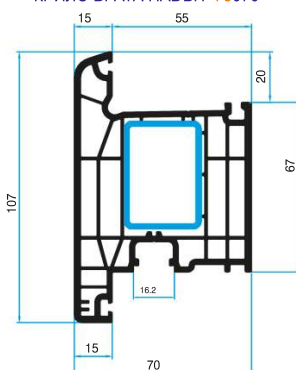

СИСТЕМА 7500

КАСА 75030

КРИЛО ПРОЗОРЕЦ 75040

ДЕЛИТЕЛ 75050

КРИЛО ВРАТА НАВЪТРЕ 75060

КРИЛО ВРАТА НАВЪН 75070

ЛЕТЯЩ КЕМПФЕР 74080

КОЛОНА 90° 75130

СТЪКЛОДЪРЖАТЕЛ ЗА 32 мм
СТЪКЛОПАКЕТ 63090

СТЪКЛОДЪРЖАТЕЛ ЗА 24 мм
СТЪКЛОПАКЕТ 75090

ПОДПРОЗОРЕЧНА ДЪСКА 63200