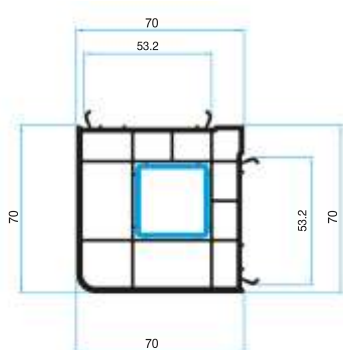

СИСТЕМА 7500

КАСА 75030

КРИЛО ПРОЗОРЕЦ 75040

ДЕЛИТЕЛ 75050

КРИЛО ВРАТА НАВЪТРЕ 75060

КРИЛО ВРАТА НАВЪН 75070

ЛЕТЯЩ КЕМПФЕР 74080

КОЛОНА 90° 75130

СТЪКЛОДЪРЖАТЕЛ ЗА 32 мм
СТЪКЛОПАКЕТ 63090

СТЪКЛОДЪРЖАТЕЛ ЗА 24 мм
СТЪКЛОПАКЕТ 75090

ПОДПРОЗОРЕЧНА ДЪСКА 63200